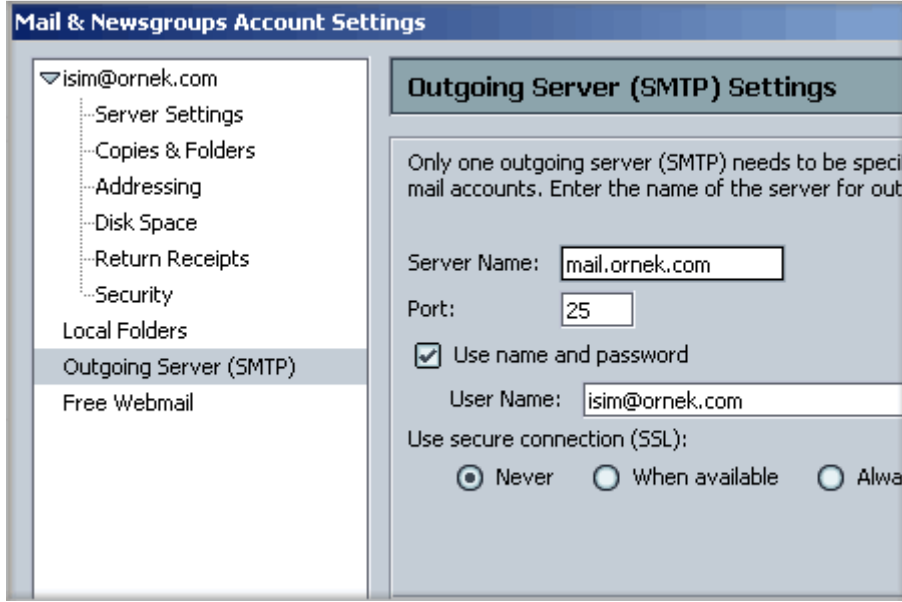

Omay Bilişim

T-(212) 570 58 86 Pbx

F- (212) 570 58 92

info@omaybilisim.com.tr

<http://www.OmayBilisim.com.tr>