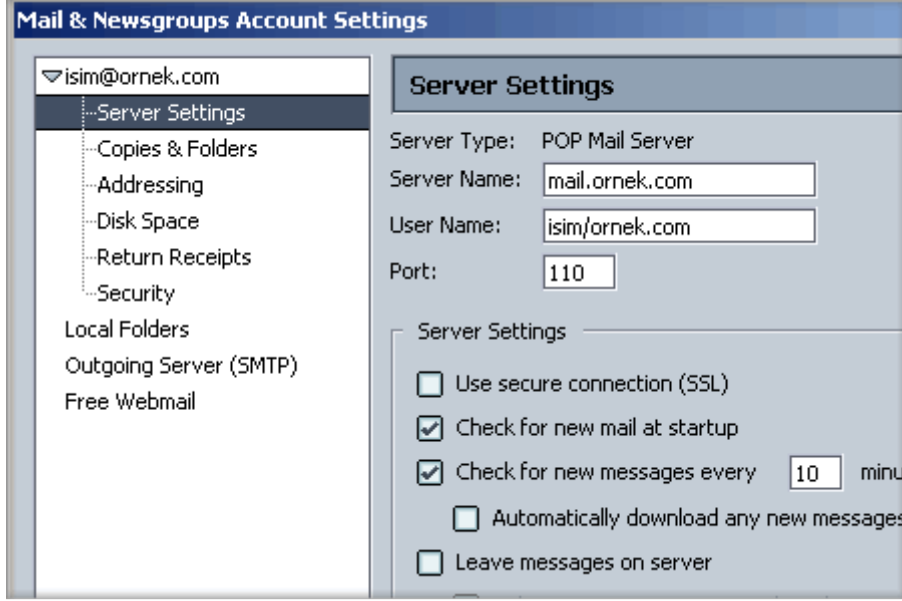

Netscape mail programınızı açarak aşağıda gösterilen sekmeleri takip ediniz.

E-mail hesabınızda görünmesini istediğiniz ismi ve e-mail adresini giriniz.

Server Settings ayarlarında Server Name (pop3 sunucunuz) mail.ornek.com olarak giriniz. Username ise isim/ornek.com olmasına özellikle dikkat ediniz.