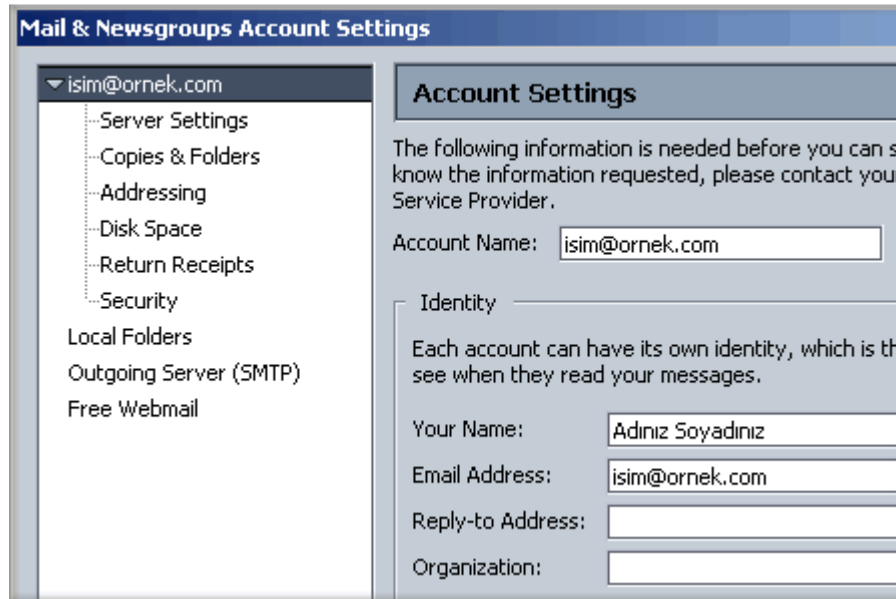

Netscape mail programınızı açarak aşağıda gösterilen sekmeleri takip ediniz.

E-mail hesabınızda görünmesini istediğiniz ismi ve e-mail adresini giriniz.

Server Settings ayarlarında Server Name (pop3 sunucunuz) mail.ornek.com olarak giriniz. Username ise isim/ornek.com olmasına özellikle dikkat ediniz.