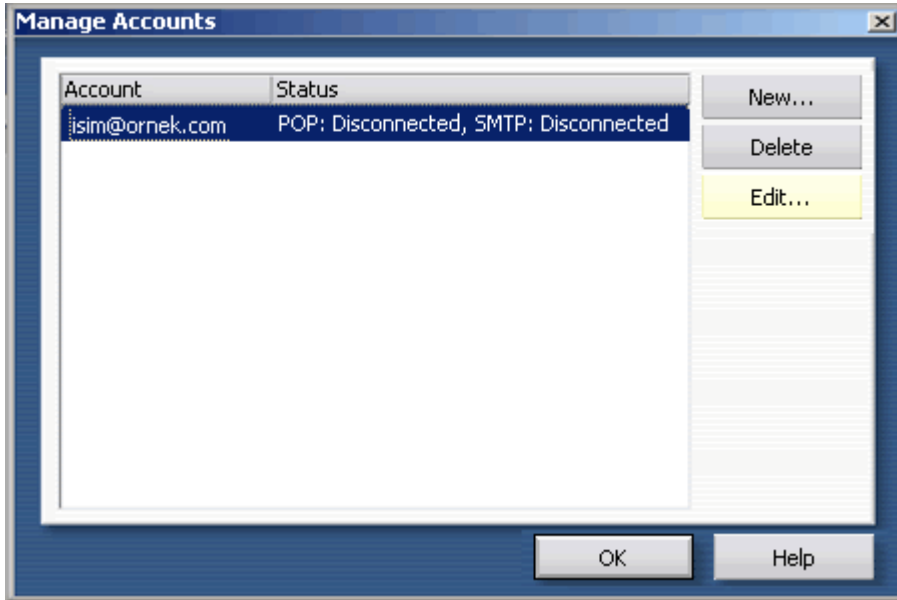

dCCern yardım - Mail ve POP3 Ayarları -

Opera Mail Server Ayarları

Opera mail programınızı açarak aşağıda gösterilen sekmeleri takip ediniz.

E-mail hesabınızı seçerek Edit sekmesine basınız.

Buurlarda görünmesini istediğiniz e-mail ve isim bilgilerinizi girebilirsiniz.