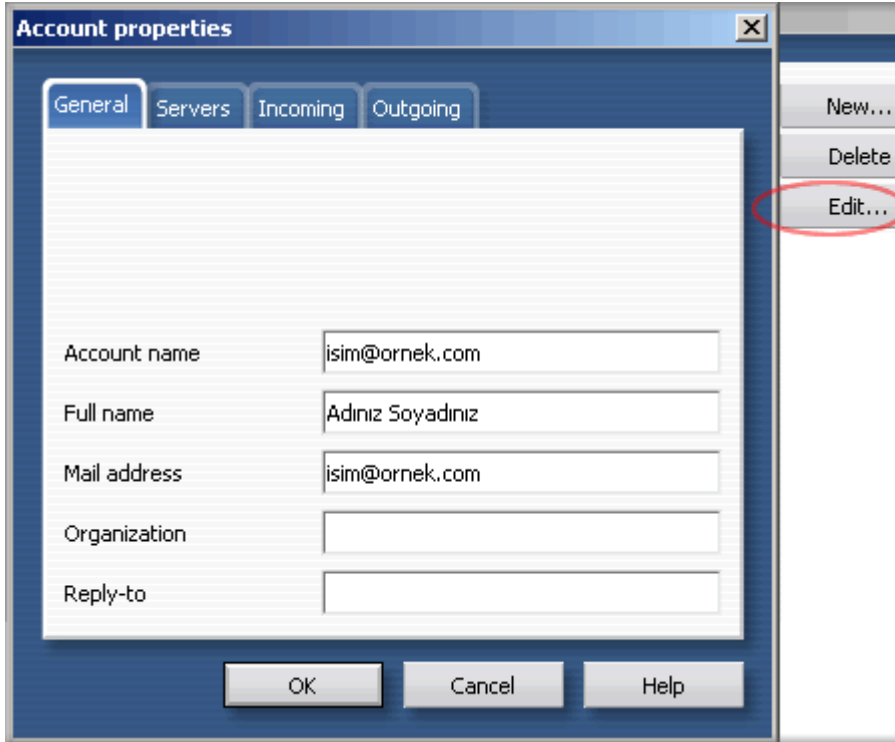

dCCern yardım - Mail ve POP3 Ayarları -

Opera Mail Server Ayarları

Opera mail programınızı açarak aşağıda gösterilen sekmeleri takip ediniz.

E-mail hesabınızı seçerek Edit sekmesine basınız.

Buurlarda görünmesini istediğiniz e-mail ve isim bilgilerinizi girebilirsiniz.